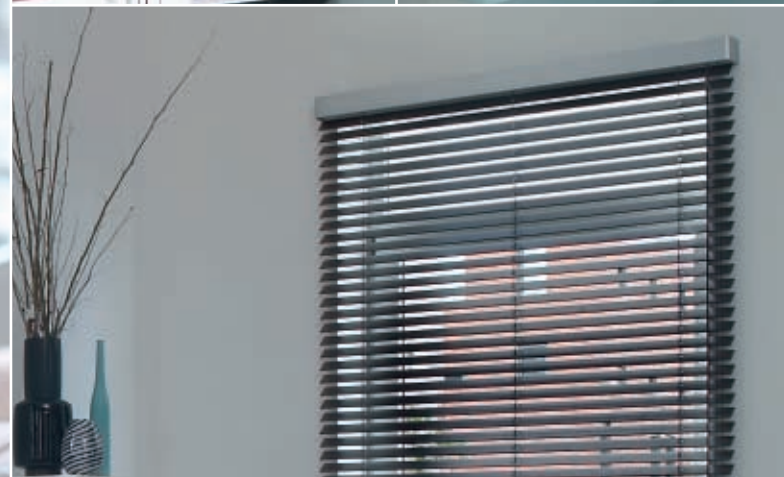

Luxaflex® Fusion optie: Een gedurfde match in kwaliteitsmaterialen

Bij het Fusion model worden houten onderdelen van uw jaloezie gecombineerd met mooi vormgegeven aluminium accenten die zeker gezien mogen worden! Uw houten jaloezie krijgt een design uitstraling terwijl aan de warme beleving van natuurlijk hout niets wordt ingeboet.

De Fusion optie is exclusief verkrijgbaar op alle Luxaflex® Houten Jaloezieën. Laat u verrassen door de combinatie van sfeervol hout en de strakke uitstraling van aluminium.

Een absolute blikvanger!

www.luxaflex.com

Met Luxaflex® Raamdecoratie kiest u voor een uniek kwaliteitsproduct. De collecties bieden een breed assortiment en mooie sfeervolle mogelijkheden, waarbij u een ruime keus heeft wat betreft materialen, kleuren, uitvoeringen, afwerkingsmogelijkheden en bedieningsopties. Uw dealer zorgt ervoor dat uw Luxaflex® Raambekleding op maat en naar uw wensen wordt gemaakt en vervolgens snel en betrouwbaar bij u wordt afgeleverd.

Met Luxaflex® Raamdecoratie haalt u ultiem wooncomfort in huis!

Luxaflex
WINDOW FASHIONS

© Registered trademark - A HunterDouglas® product. © Copyright Hunter Douglas 2006.

Luxaflex
WINDOW FASHIONS

Houten Jaloezieën

LONDON PARIS BRUSSELS AMSTERDAM BERLIN MADRID OSLO STOCKHOLM MILAN VIENNA ISTANBUL COPENHAGEN ZURICH LISBON DUBLIN

Luxaflex®

Wonen in de sfeer die bij u past!