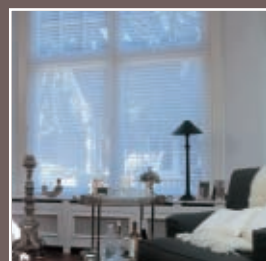

Luxaflex® Silhouette® Gordijnen