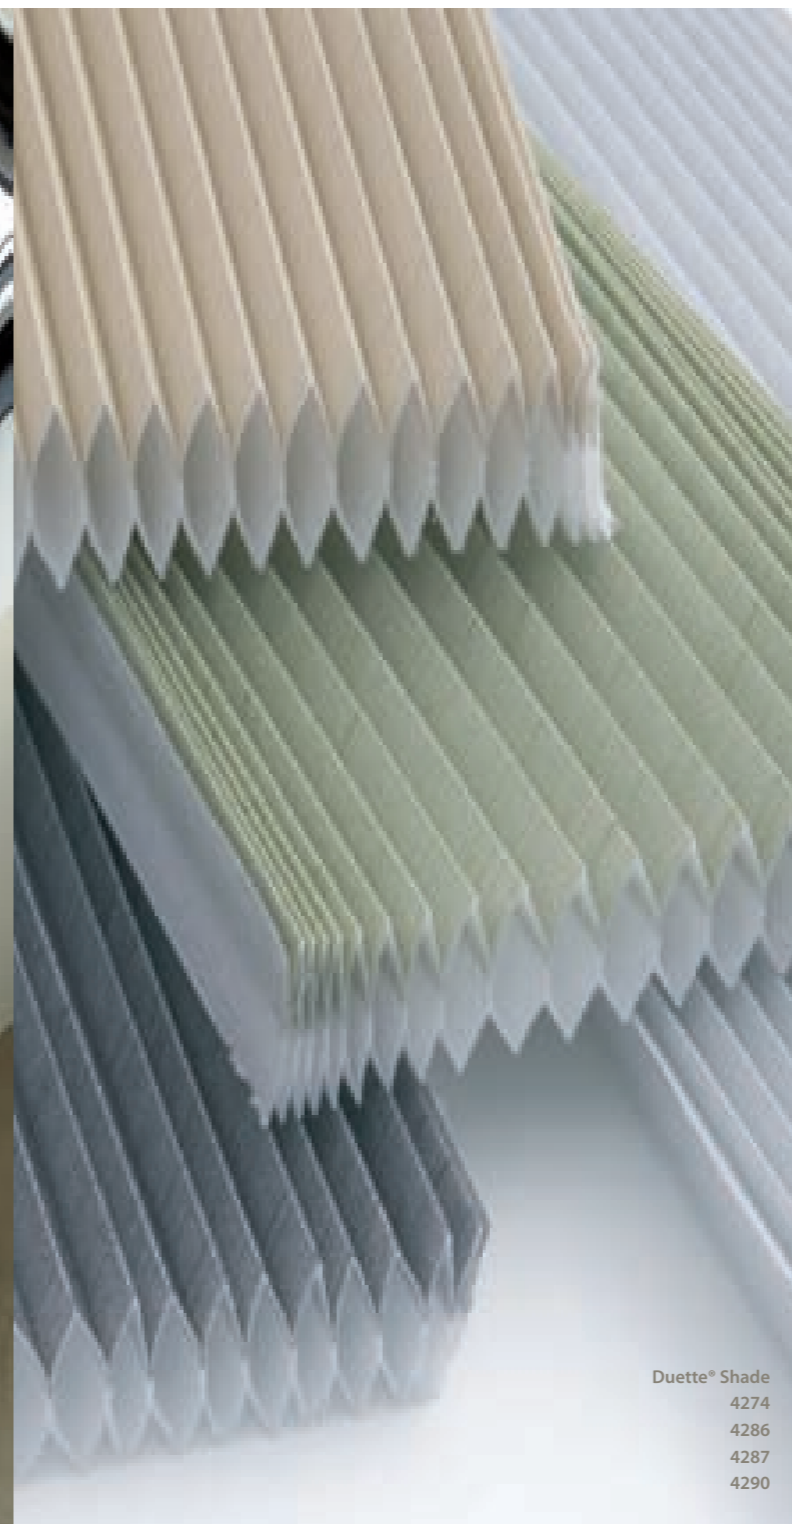

Duette® Shade
4274
4286
4287
4290