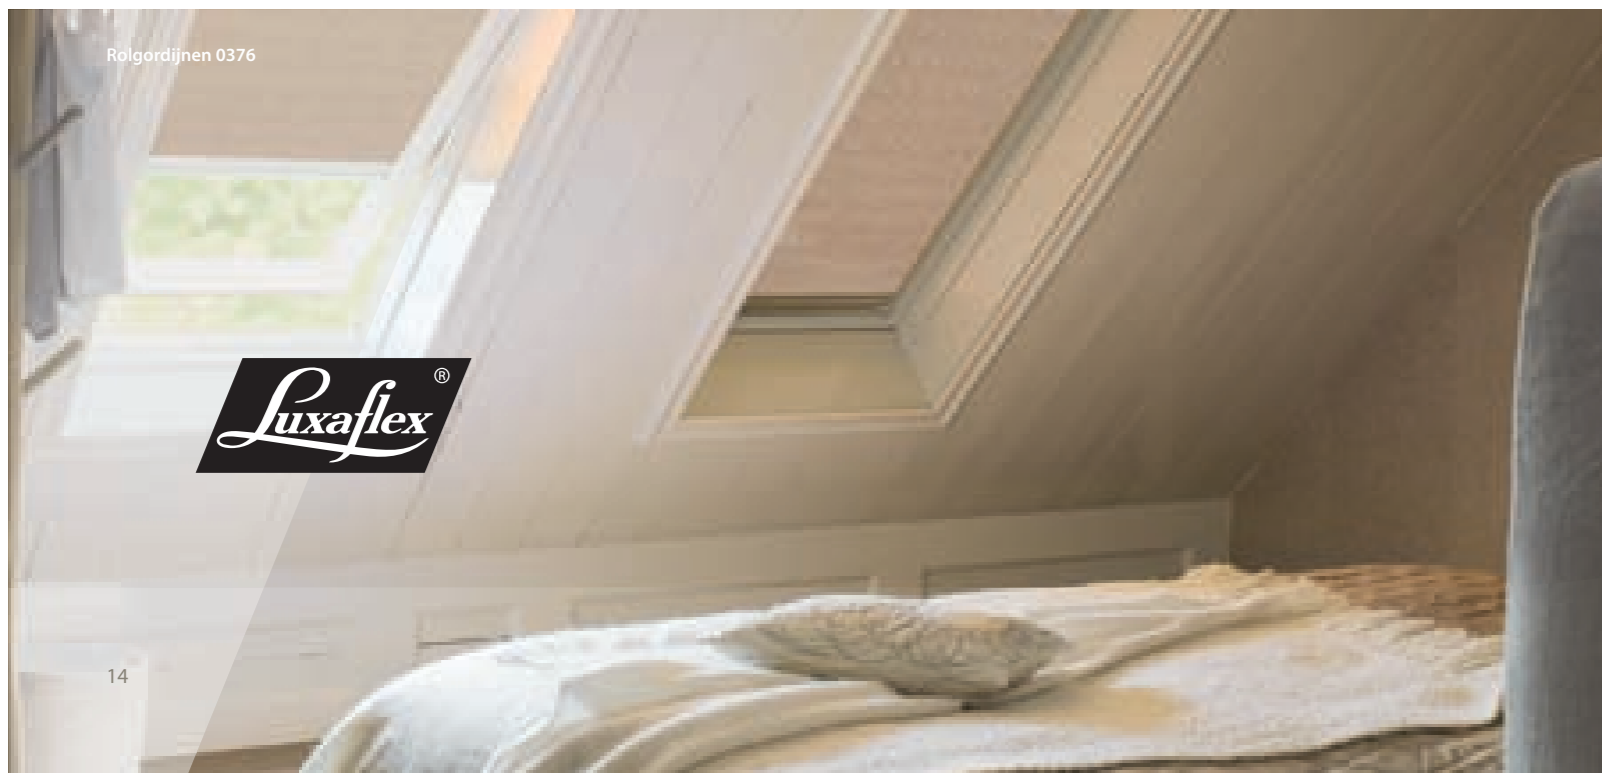

Kamerverduistering

Voor een perfecte woon- en slaapcomfort zijn alle Dakraamproducten uitgerust met zijgeleiding. Deze passen precies op het kozijn, zodat het product altijd perfect recht hangt. Er kan op geen enkele manier zonlicht door kieren schijnen.

Top Down/Bottom Up

Als u privacy wilt combineren met een perfecte lichtbeheersing, dan kunnen Duette® en Plissé Shades worden geleverd met de optie Top Down/Bottom Up. Zo kunt u het product vanaf beide zijden bedienen: boven of onder. Ze kunnen bovenaan worden geopend, en aan de onderkant gesloten blijven, of andersom.

Installatie en Bediening

De installatie verloopt snel en gemakkelijk en past perfect op Velux®-ramen met een Pick & Click®-installatiesysteem. De bediening van de Dakraamproducten is zeer eenvoudig. Voor een nog eenvoudigere bediening kan een bedieningsstok worden geleverd, waarmee u de producten kunt optrekken of laten zakken. Deze optie wordt met name aanbevolen bij hoog geplaatste dakramen.

Profielkleuren

De profielen van Dakraamproducten zijn verkrijgbaar in drie kleuren met gecoördineerde componenten: aluminium, wit (RAL 9016) en crème (RAL 9001).

Kindveiligheid

Alle bedieningsopties van Dakraamproducten zijn 100% kindveilig.

Kijk voor meer informatie op www.luxaflex.com.

Velux® en Pick & Click® zijn gedeponeerde handelsmerken van de VKR Holding A/S.